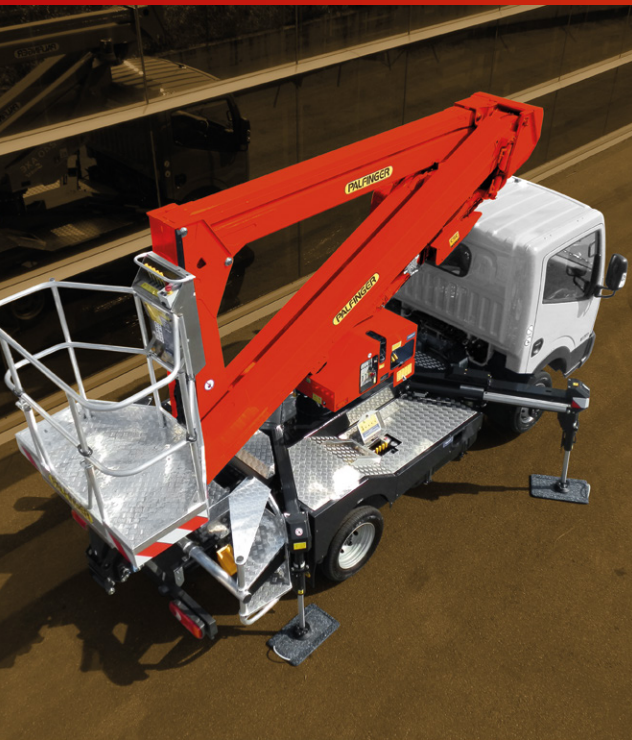

**P 240 AXE** *Smart*

**PALFINGER**

LIFETIME EXCELLENCE

**LA MIGLIOR SOLUZIONE PER PRESTAZIONI  
E DIMENSIONI AFFIDABILITÀ DALLA  
TECNOLOGIA IDRAULICA E EFFICIENZA DEL  
PRODOTTO.**

# P 240 AXE *Smart*