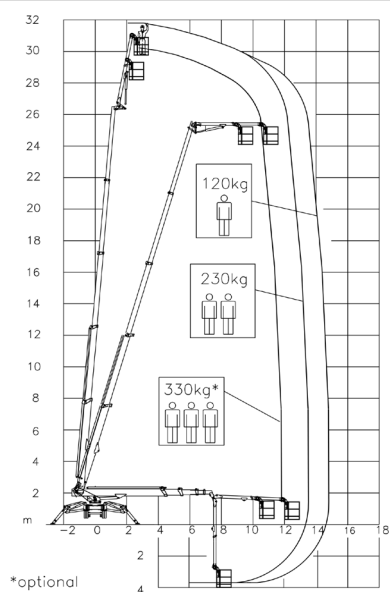

XTJ 32/C	XTJ 32/R	32 m	14,3 m	330 kg*	660°	180x70 cm	90°+80°	2,82-4,76 m	16%	32%	3 km/h	5940 kg	35 kN	2,43 kN/m <sup>2</sup>	4,78 kN/m <sup>2</sup>
															

Available power options:

 **ECO** (AC+BATTERY)

 Lithium iron  
phosphate battery  
LiFePO4 - 21,5 kWh  
(48 V - 420 Ah)

11,7 m	13,3 m	14,3 m	8,4 m	10 m	L1	L2	W1	W2	W3
330* kg	230 kg	120 kg	330* kg	120/230 kg	5125 mm	6460 mm	4760 mm	3785 mm	2820 mm

															
XTJ 32/C		32 m	14,3 m	330 kg*	660°	180x70 cm	90°+80°	2,82-4,76 m	16%	32%	1,2 km/h	5940 kg	35 kN	2,43 kN/m <sup>2</sup>	4,78 kN/m <sup>2</sup>
XTJ 32/R		32 m	14,3 m	330 kg*	660°	180x70 cm	90°+80°	2,82-4,76 m	16%	18%	1,2 km/h	5940 kg	35 kN	2,43 kN/m <sup>2</sup>	4,78 kN/m <sup>2</sup>