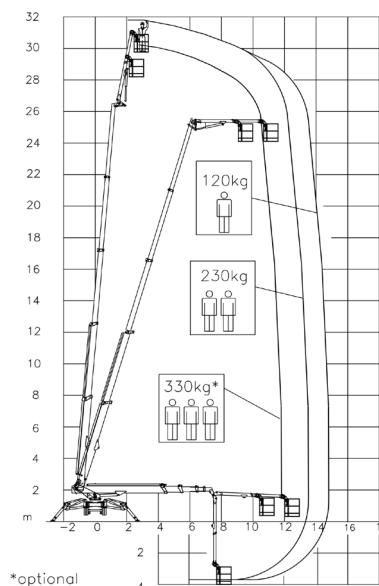

**BI-ENERGY**

 Diesel  
18,2 kW

 Inverter actuated  
Single-phase  
Electric motor  
230 VAC - 3 kW

11,7 m	13,3 m	14,3 m	8,4 m	10 m	L1	L2	W1	W2	W3
330 kg*	230 kg	120 kg	330 kg*	120/230 kg	5125 mm	6460 mm	4760 mm	3785 mm	2820 mm

XTJ 32/C	XTJ 32/R	32 m	14,3 m	330 kg*	660°	180x70 cm	90°+80°	2,82-4,76 m	16%	32%	3 km/h	5940 kg	35 kN	2,43 kN/m <sup>2</sup>	4,78 kN/m <sup>2</sup>
															

Available power options:

 **ECO** (AC+BATTERY)

 Lithium iron  
phosphate battery  
LiFePO4 - 21,5 kWh  
(48 V - 420 Ah)

11,7 m	13,3 m	14,3 m	8,4 m	10 m	L1	L2	W1	W2	W3
330* kg	230 kg	120 kg	330* kg	120/230 kg	5125 mm	6460 mm	4760 mm	3785 mm	2820 mm

															
XTJ 32/C		32 m	14,3 m	330 kg*	660°	180x70 cm	90°+80°	2,82-4,76 m	16%	32%	1,2 km/h	5940 kg	35 kN	2,43 kN/m <sup>2</sup>	4,78 kN/m <sup>2</sup>
XTJ 32/R		32 m	14,3 m	330 kg*	660°	180x70 cm	90°+80°	2,82-4,76 m	16%	18%	1,2 km/h	5940 kg	35 kN	2,43 kN/m <sup>2</sup>	4,78 kN/m <sup>2</sup>