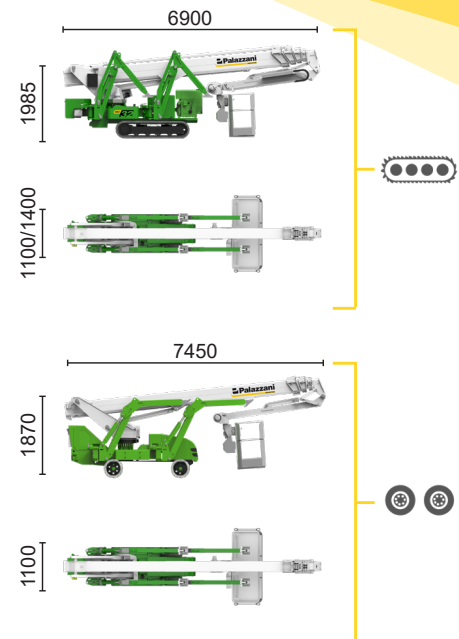

**BI-ENERGY**

 Diesel  
18,2 kW

 Inverter actuated  
Single-phase  
Electric motor  
230 VAC - 3 kW

11,7 m	13,3 m	14,3 m	8,4 m	10 m	L1	L2	W1	W2	W3
330 kg*	230 kg	120 kg	330 kg*	120/230 kg	5125 mm	6460 mm	4760 mm	3785 mm	2820 mm

XTJ 32/C	XTJ 32/R	32 m	14,3 m	330 kg*	660°	180x70 cm	90°+80°	2,82-4,76 m	16%	32%	3 km/h	5940 kg	35 kN	2,43 kN/m <sup>2</sup>	4,78 kN/m <sup>2</sup>
															

Available power options:

 **ECO** (AC+BATTERY)

 Lithium iron  
phosphate battery  
LiFePO4 - 21,5 kWh  
(48 V - 420 Ah)

11,7 m	13,3 m	14,3 m	8,4 m	10 m	L1	L2	W1	W2	W3
330* kg	230 kg	120 kg	330* kg	120/230 kg	5125 mm	6460 mm	4760 mm	3785 mm	2820 mm

															
XTJ 32/C		32 m	14,3 m	330 kg*	660°	180x70 cm	90°+80°	2,82-4,76 m	16%	32%	1,2 km/h	5940 kg	35 kN	2,43 kN/m <sup>2</sup>	4,78 kN/m <sup>2</sup>
XTJ 32/R		32 m	14,3 m	330 kg*	660°	180x70 cm	90°+80°	2,82-4,76 m	16%	18%	1,2 km/h	5940 kg	35 kN	2,43 kN/m <sup>2</sup>	4,78 kN/m <sup>2</sup>