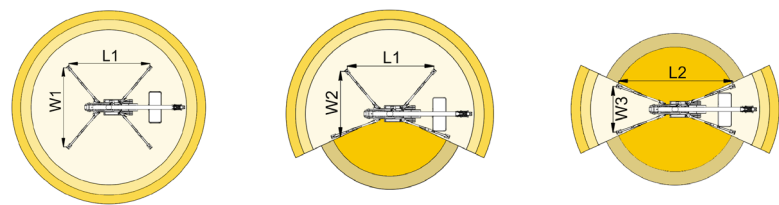

 Lithium iron  
phosphate battery  
LiFePO4 - 21,5 kWh  
(48 V - 420 Ah)

11,7 m	13,3 m	14,3 m	8,4 m	10 m	L1	L2	W1	W2	W3
330* kg	230 kg	120 kg	330* kg	120/230 kg	5125 mm	6460 mm	4760 mm	3785 mm	2820 mm

															
XTJ 32/C		32 m	14,3 m	330 kg*	660°	180x70 cm	90°+80°	2,82-4,76 m	16%	32%	1,2 km/h	5940 kg	35 kN	2,43 kN/m <sup>2</sup>	4,78 kN/m <sup>2</sup>
XTJ 32/R		32 m	14,3 m	330 kg*	660°	180x70 cm	90°+80°	2,82-4,76 m	16%	18%	1,2 km/h	5940 kg	35 kN	2,43 kN/m <sup>2</sup>	4,78 kN/m <sup>2</sup>