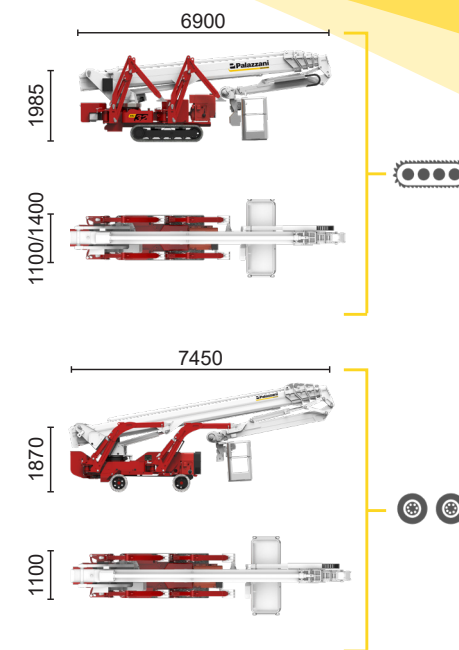

**BI-ENERGY**

 Diesel  
18,2 kW

 Inverter actuated  
Single-phase  
Electric motor  
230 VAC - 3 kW

11,7 m	13,3 m	14,3 m	8,4 m	10 m	L1	L2	W1	W2	W3
330 kg*	230 kg	120 kg	330 kg*	120/230 kg	5125 mm	6460 mm	4760 mm	3785 mm	2820 mm

XTJ 32/C	XTJ 32/R	32 m	14,3 m	330 kg*	660°	180x70 cm	90°+80°	2,82-4,76 m	16%	32%	3 km/h	5940 kg	35 kN	2,43 kN/m <sup>2</sup>	4,78 kN/m <sup>2</sup>
															

Available power options:

 **ECO** (AC+BATTERY)

 Lithium iron  
phosphate battery  
LiFePO4 - 21,5 kWh  
(48 V - 420 Ah)

11,7 m	13,3 m	14,3 m	8,4 m	10 m	L1	L2	W1	W2	W3
330* kg	230 kg	120 kg	330* kg	120/230 kg	5125 mm	6460 mm	4760 mm	3785 mm	2820 mm

															
XTJ 32/C		32 m	14,3 m	330 kg*	660°	180x70 cm	90°+80°	2,82-4,76 m	16%	32%	1,2 km/h	5940 kg	35 kN	2,43 kN/m <sup>2</sup>	4,78 kN/m <sup>2</sup>
XTJ 32/R		32 m	14,3 m	330 kg*	660°	180x70 cm	90°+80°	2,82-4,76 m	16%	18%	1,2 km/h	5940 kg	35 kN	2,43 kN/m <sup>2</sup>	4,78 kN/m <sup>2</sup>