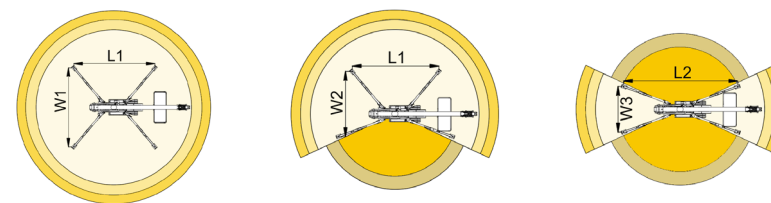

**BI-ENERGY**

 Diesel  
18,2 kW

 Inverter actuated  
Single-phase  
Electric motor  
230 VAC - 3 kW

11,7 m	13,3 m	14,3 m	8,4 m	10 m	L1	L2	W1	W2	W3
330 kg*	230 kg	120 kg	330 kg*	120/230 kg	5125 mm	6460 mm	4760 mm	3785 mm	2820 mm

XTJ 32/C	XTJ 32/R	32 m	14,3 m	330 kg*	660°	180x70 cm	90°+80°	2,82-4,76 m	16%	32%	3 km/h	5940 kg	35 kN	2,43 kN/m <sup>2</sup>	4,78 kN/m <sup>2</sup>
															

Available power options:

 **ECO** (AC+BATTERY)

 Lithium iron  
phosphate battery  
LiFePO4 - 21,5 kWh  
(48 V - 420 Ah)

11,7 m	13,3 m	14,3 m	8,4 m	10 m	L1	L2	W1	W2	W3
330* kg	230 kg	120 kg	330* kg	120/230 kg	5125 mm	6460 mm	4760 mm	3785 mm	2820 mm

															
XTJ 32/C		32 m	14,3 m	330 kg*	660°	180x70 cm	90°+80°	2,82-4,76 m	16%	32%	1,2 km/h	5940 kg	35 kN	2,43 kN/m <sup>2</sup>	4,78 kN/m <sup>2</sup>
XTJ 32/R		32 m	14,3 m	330 kg*	660°	180x70 cm	90°+80°	2,82-4,76 m	16%	18%	1,2 km/h	5940 kg	35 kN	2,43 kN/m <sup>2</sup>	4,78 kN/m <sup>2</sup>